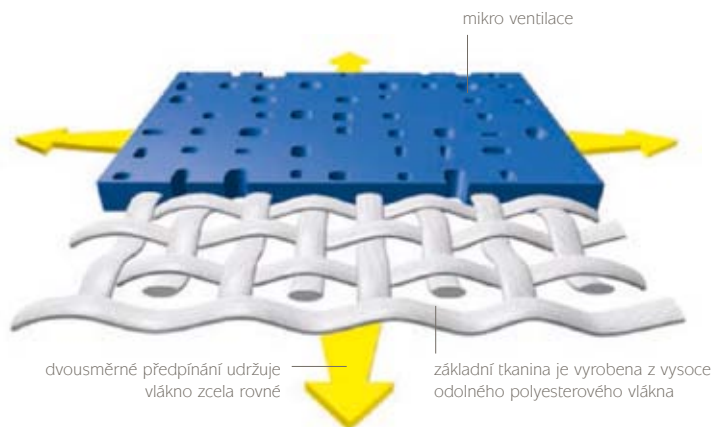

SCREENOVÉ LÁTKY SOLTIS 92

Technické tkaniny Soltis 92 jsou látky speciálně vyvinuté pro zajištění maximální ochrany proti slunečnímu záření, průniku tepla a zabezpečení optimální úrovně přirozeného světla v interiéru.

Materiál je vyrobený z látky utkané z vysoce pevného polyesterového vlákna a povrchově upravené pigmentovaným PVC.

Materiál je předpínáný technologií Precontraint ve dvou směrech, která mu zajišťuje vysokou rozměrovou stabilitu a pevnost.

Mezi další přednosti materiálu patří vynikající tepelně-izolační vlastnosti, optimální vizuální a světelné vlastnosti, barevná stálost (UV stabilita) a odolnost vůči hoření (B1, M1).